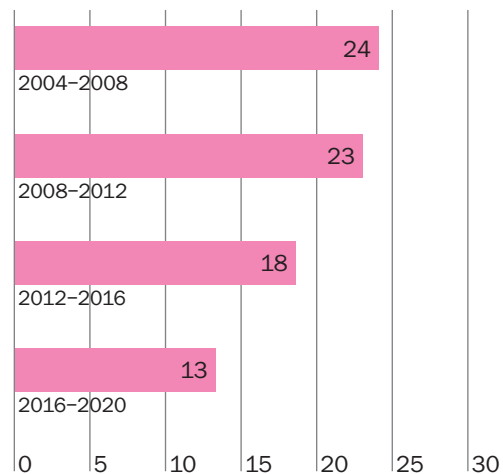

Übersicht Kantonsrat – Legislatur 2016–2020

Kantonsrätin	Partei	Anzahl Sitze	Anzahl Frauen	Veränderungen gegenüber Vorperiode	Frauenanteil in %
Schwyz		9	0	-2	0.0%
Ingenbohl May-Betschart Irene, Brunnen	CVP	6	1	0	16.7%
Schübelbach Eschmann Bettina, Schübelbach	SP	6	1	0	16.7%
Morschach		1	0	-1	0.0%
Lachen Schwiter Karin, Lachen	SP	5	1	0	20.0%
Altendorf Anderegg Marty Elisabeth, Altendorf Wernli-Cameri Carla, Altendorf	SP CVP	4	2	2	50.0%
Galgenen Ochsner Sibylle, Galgenen	FDP	3	1	-1	33.3%
Einsiedeln Kälin Doris, Einsiedeln Weber Erika, Einsiedeln	FDP SP	9	2	0	22.2%
Küssnacht Bünter Prisca, Küssnacht Wasescha Bernadette, Merlischachen	SP SVP	8	2	0	25.0%
Wollerau Müller Marlene, Wollerau	FDP	4	1	-1	25.0%
Freienbach Fehr Andrea, Feienbach	CVP	10	1	-2	10.0%
Feusisberg Isler Pia, Schindellegi	CVP	3	1	0	33.3%

Übersicht Regierungsrat – Legislatur 2016–2020

Steimen-Rickenbacher Petra	FDP	7	1		14%
----------------------------	-----	----------	----------	--	------------

Auswertung Kantonsrat

Frauen und Männer im Kantonsrat

Total	100	
Davon Frauen	13 (-5)	13.0%
Davon Männer	87	87.0%

Parteizugehörigkeit der Kantonsrätinnen

CVP	4 (-1)	30.8%
FDP	3 (-2)	23.1%
SP	5 (-1)	38.5%
SVP	1 (-1)	7.7%

Frauenanteil der Parteien im Kantonsrat

CVP	4 von 30	13.3%
FDP	3 von 22	13.6%
SP	5 von 15	33.3%
SVP	1 von 33	3.0%

Entwicklung Frauenanteil im Kantonsrat

Kontakte

Gleichstellungskommission des Kantons Schwyz

Geschäftsstelle:

Doris Beeler, Präsidentin
Gerbestrasse 16, 8840 Einsiedeln
Tel. 055 412 62 60
gleichstellung@gksz.ch
www.gksz.ch