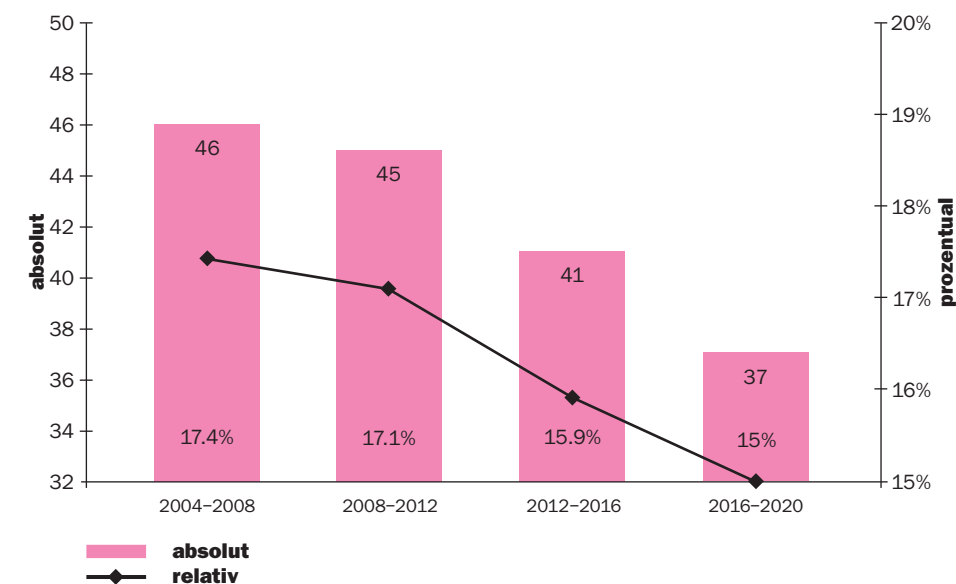

Auswertung Bezirks- und Gemeinderäte

Bezirks- und Gemeinderatssitze	Total	246	-12	
	Davon Frauen	37	-4	15.1%
	Davon Männer	209	-8	85.0%
Bezirks- und Gemeindepräsidenten	Total	33		
	Davon Frauen	0	-1	0%
	Davon Männer	33	+1	100%
Bezirks- und Gemeinde-Vizepräsidenten	Total	33		
	Davon Frauen	4	-1	12.1%
	Davon Männer	29	+1	87.9%
Säckelmeister in Bezirken und Gemeinden	Total	33		
	Davon Frauen	3	0	9.1%
	Davon Männer	30	0	90.9%
Parteizugehörigkeit der Bezirks- und Gemeinderätinnen	Total	37		
	CVP/CSP	7	-3	18.9%
	FDP	7	-1	18.9%
	SVP	10	0	27.0%
	SP	3	-1	8.1%
	parteilos	10	+1	27.0%

Entwicklung Frauenanteil in Bezirks- und Gemeinderäten

Quelle: Staatskalender 2016 des Kantons Schwyz.