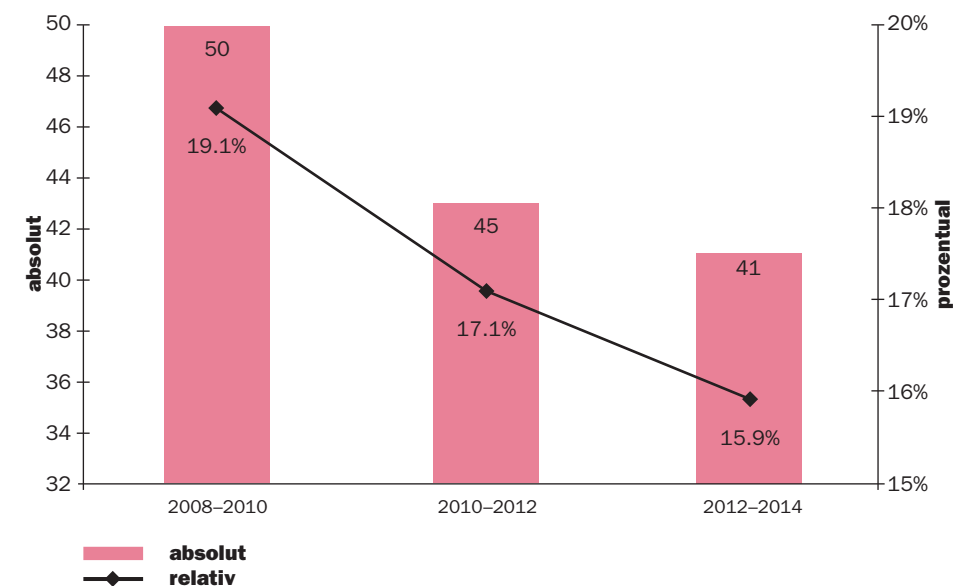

Auswertung Bezirks- und Gemeinderäte

Bezirks- und Gemeinderatssitze	Total	258	-4	
	Davon Frauen	41	-4	15.9%
	Davon Männer	217	+4	84.1%
Bezirks- und Gemeindepräsidenten	Total	33		
	Davon Frauen	1	-2	3.0%
	Davon Männer	32	+2	93.9%
Bezirks- und Gemeinde-Vizepräsidenten	Total	33		
	Davon Frauen	5	+1	15.2%
	Davon Männer	28	-1	84.8%
Säckelmeister in Bezirken und Gemeinden	Total	33		
	Davon Frauen	3	-1	9.1%
	Davon Männer	30	+1	90.9%
Parteizugehörigkeit der Bezirks- und Gemeinderätinnen	Total	41		
	CVP/CSP	10	-5	24.4%
	FDP	8	-5	19.5%
	SVP	10	+3	24.4%
	SP	4	-1	9.8%
	parteilos	9	-1	22.0%

Entwicklung Frauenanteil in Bezirks- und Gemeinderäten

Quelle: Staatskalender 2012–2014 des Kantons Schwyz. Herausgegeben von der Staatskanzlei des Kantons Schwyz, Dezember 2013