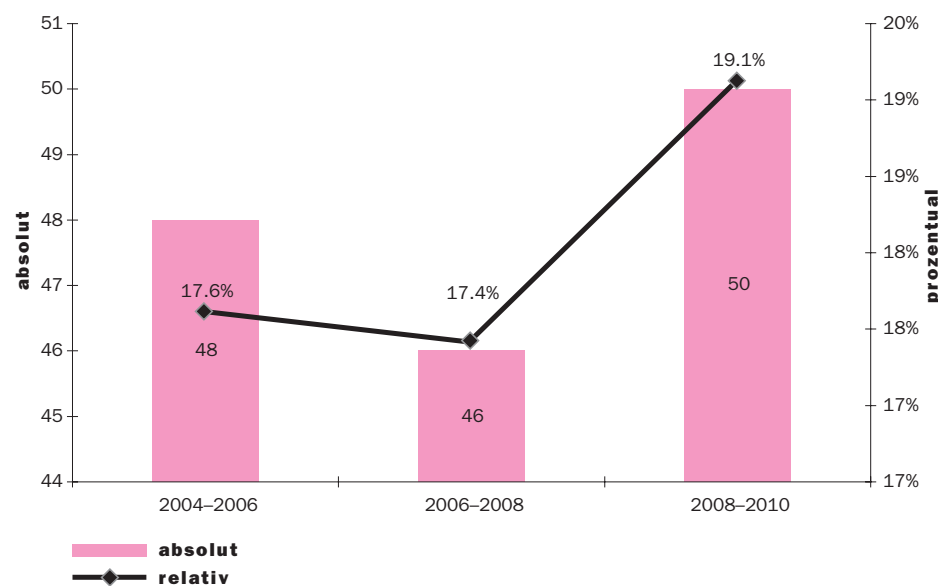

Auswertung Bezirks- und Gemeinderäte

Bezirks- und Gemeinderatssitze	Total	262	(-2)	
	Davon Frauen	50	(+4)	19.1%
	Davon Männer	212	(-6)	80.9%
Bezirks- und Gemeindepräsidenten	Total	33		
	Davon Frauen	3	(-1)	9.1%
	Davon Männer	30	(+1)	90.9%
Bezirks- und Gemeinde-Vizepräsidenten	Total	33		
	Davon Frauen	4	(+1)	12.1%
	Davon Männer	29	(-1)	87.9%
Säckelmeister/Innen in Bezirken und Gemeinden	Total	33		
	Davon Frauen	4	(-)	12.1%
	Davon Männer	29	(-)	87.9%
Parteizugehörigkeit der Bezirks- und Gemeinderätinnen	Total	50		
	CVP/CSP	15	(-)	30.0%
	FDP	13	(+2)	26.0%
	SVP	7	(-)	14.0%
	SP	5	(+1)	10.0%
	parteilos	10	(+1)	20.0%

Entwicklung Frauenanteil in Bezirks- und Gemeinderäten

Quelle: Staatskalender 2008–2010 des Kantons Schwyz. Herausgegeben von der Staatskanzlei des Kantons Schwyz. Juli 2008
Papier: Refutura recycling matt, hergestellt aus 100% entfärbtem Altpapier, FSC zertifiziert, CO2 neutral