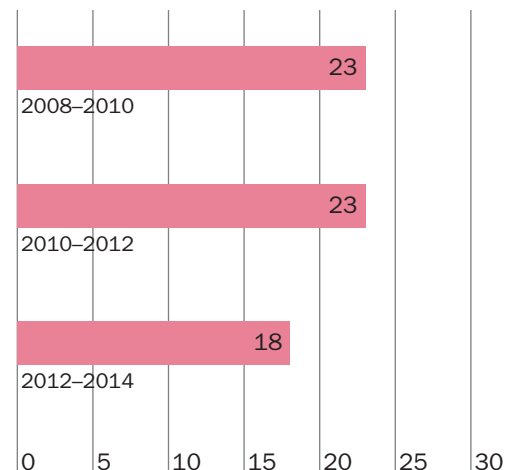

Übersicht Kantonsrat – Legislatur 2012–2014

Kantonsrätin	Partei	Anzahl Sitze	Anzahl Frauen	Veränderungen gegenüber Vorperiode	Frauenanteil in %
Schwyz Betschart Marianne, Ibach Michel Thenen Brigitta, Rickenbach	CVP SP	10	2	(0)	20.0%
Ingenbohl May Irene, Brunnen	CVP	6	1	(-2)	16.7%
Schübelbach Kägi Irene, Siebner	SP	6	1	(0)	16.7%
Morschach Immoos Ida, Morschach	CVP	1	1	(0)	100.0%
Lachen Schwiter Karin, Lachen	SP	5	1	(0)	20.0%
Galgenen Keller Gabriela, Siebner Ochsner Sibylle, Galgenen	SVP FDP	3	2	(0)	66.7%
Einsiedeln Kälin Doris, Einsiedeln Weber Erika, Einsiedeln	FDP SP	10	2	(1)	20.0%
Küssnacht Dahinden Sibylle, Küssnacht Isenschmid Eva, Küssnacht	SP FDP	8	2	(-2)	25.0%
Wollerau Böni Sonja, Bäch Müller Marlene, Wollerau	SVP FDP	4	2	(0)	50.0%
Freienbach Fehr Andrea, Feienbach Thalman Irene, Wilen Vanomsen Verena, Pfäffikon	CVP FDP SP	10	3	(0)	30.0%
Feusisberg Isler Pia, Schindellegi	CVP	3	1	(-1)	33.3%

Übersicht Regierungsrat – Legislatur 2012–2014

Total Sitze	7
Davon Männer	6 86%
Davon Frauen	1 14%

Auswertung Kantonsrat

Frauen und Männer im Kantonsrat		
Total	100	
Davon Frauen	18 (-5)	18.0%
Davon Männer	82	82.0%
Parteizugehörigkeit der Kantonsrätinnen		
CVP	5 (-1)	27.8%
FDP	5 (-1)	27.8%
SP	6 (2)	33.3%
SVP	2 (-5)	11.1%
Frauenanteil der Parteien im Kantonsrat		
CVP	5 von 29	17.2%
FDP	5 von 23	21.7%
SP	6 von 10	60.0%
SVP	2 von 35	5.7%

Entwicklung Frauenanteil im Kantonsrat

Frauen in den Behörden des Kantons Schwyz

2012–2014

MANNMANN
MANNMANN
MANNFRAU
MANNMANN
FRAUMANN
MANNMANN

FRAUMANN

Gleichstellungskommission des Kantons Schwyz

Anlaufstelle für Fragen, Beratung und Ideen rund um die Gleichstellung von Frau und Mann.